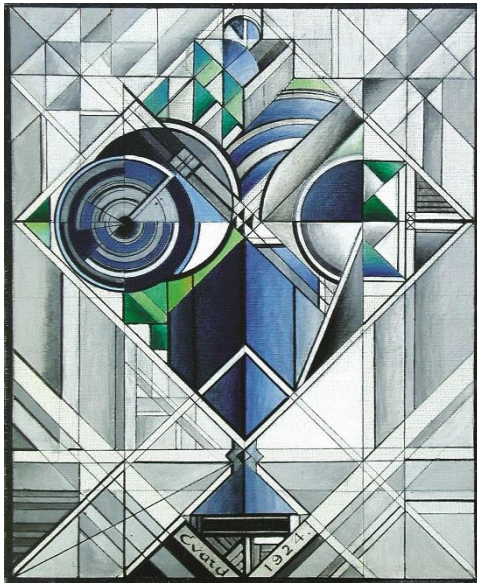

## Pressemitteilung

Zur 49. Ausstellung

Anré Evard, Blaue Rose, 1924 ©Messmer foundation

### Neue Wege der konkret-konstruktiven Kunst

Bereits zum 7. Mal vergibt die Kunsthalle Messmer in Riegel den Internationalen André Evard Preis für konkret-konstruktive Kunst. In diesem Jahr haben sich rund 500 Kunstschaufende aus 23 Ländern beworben, rund 100 von ihnen wurden nominiert. Innerhalb der den Preis begleitenden Ausstellung dokumentieren ihre Werke, dass diese geometrisch-abstrakte Kunstströmung nach wie vor auf höchstem Niveau agiert und durch spannende Neuinterpretationen jung und quicklebendig geblieben ist.

Mit 10.000 Euro zählt der Internationale André Evard Preis zu den wichtigsten Auszeichnungen für konkret-konstruktive Kunst und wird auch in diesem Jahr wieder Kunstinteressierte aus aller Welt nach Riegel locken. Die drei Preisträger werden im Laufe der Ausstellung durch eine hochkarätige Jury ermittelt. Diese setzt sich zusammen aus der Sammlerin und Museumsgründerin Marli Hoppe-Ritter, Ewald Schrade, Galerist und Initiator der Art

Der Preis ist einem der Urväter der konkret-konstruktiven Kunst gewidmet. Ab 1913 beschäftigte sich der Schweizer Künstler André Evard (1876–1972) in seiner Malerei mit geometrischen Abstraktionen. Er zählt damit zu den Vorreitern dieser Stilrichtung in der Schweiz. Evards Werke bilden das Herzstück der Sammlung der kunsthalle messmer.